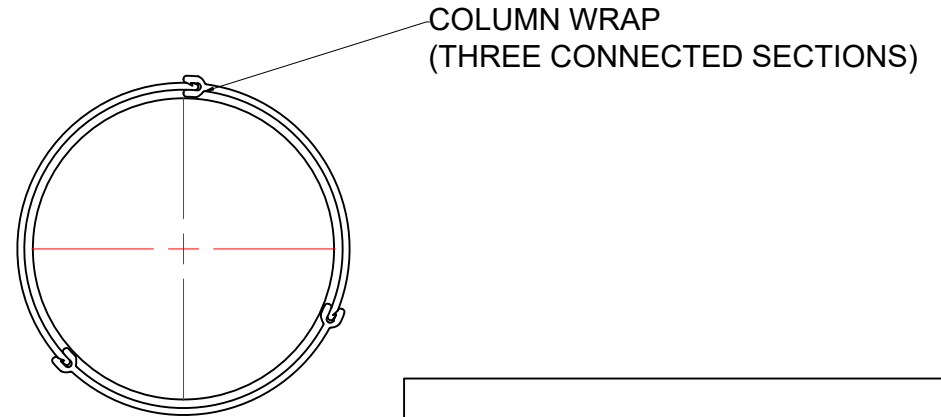

ROUND COLUMN WRAP PRODUCT DETAIL AND ORDER SHEET

CHECK DESIRED PRODUCT(A)
SIZE CHART BELOW:

6" WRAP

8" WRAP

CHECK DESIRED COLOR:

- RED
- YELLOW
- GREY

COLUMN WRAP SIZE CHART

| COLUMN WRAP SIZE | FITS COLUMN DIAMETER |
|------------------|----------------------|
| 6" WRAP | 6.625" |
| 8" WRAP | 8.625" |