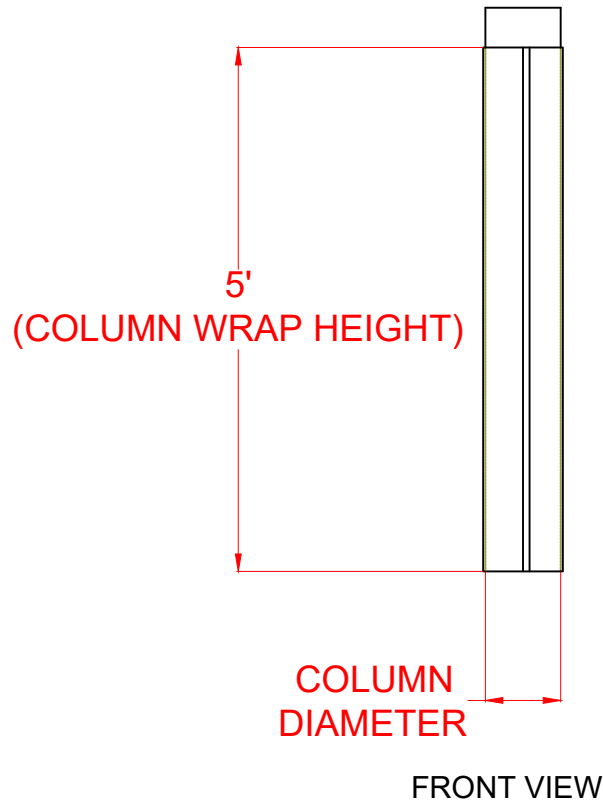

ROUND COLUMN WRAP PRODUCT DETAIL AND ORDER SHEET

CHECK DESIRED PRODUCT(A)
SIZE CHART BELOW:

6" WRAP

8" WRAP

CHECK DESIRED COLOR:

- RED
- YELLOW
- GREY

COLUMN WRAP SIZE CHART

| COLUMN WRAP SIZE | FITS COLUMN DIAMETER |
|------------------|----------------------|
| 6" WRAP | 6.625" |
| 8" WRAP | 8.625" |